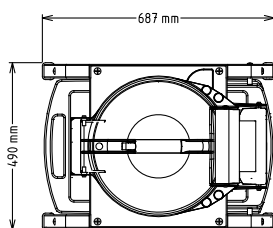

Dessus

Électrique

Voltage :

603509 (DT10E1)

220-240 V/1N ph/50/60 Hz

200-240/380-440 V/3

603510 (DT10E324)

ph/50/60 Hz

Total Watts :

0.37 kW

Capacité

Rendement :

160 kg/heure

Capacité

10 litre

Informations générales

Largeur extérieure

440 mm

Profondeur extérieure

690 mm

Hauteur extérieure

680 mm

Poids net (kg) :

39

Epluchage pomme de terre :

160 kg/h