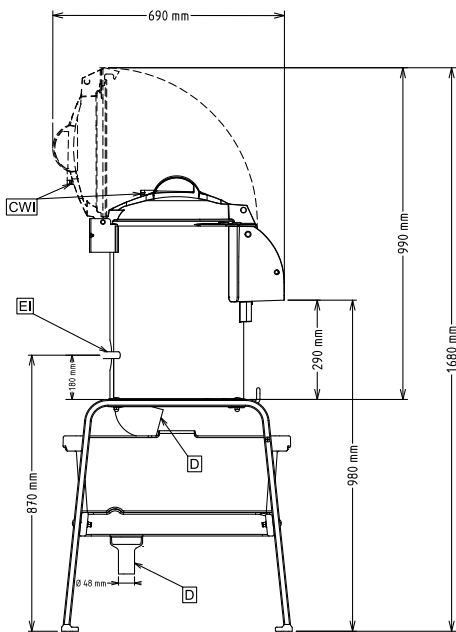

603510 (DT10E324)

EPLUCHEUSE+PL.
ABRAS.10KG-200-440/3/50-60

Caractéristiques principales

- Livré avec :
-plateau abrasif.
- Couvercle transparent en plastique résistant pour une visibilité totale du cycle d'épluchage.
- Poignée douchette amovible, clipsée sur le couvercle et destinée au nettoyage de la machine.
- Plateau rotatif amovible couvert d'un matériau abrasif (pierre de lave) pour assurer un épluchage parfait.
- Minuterie avec décompte numérique.
- Fonction « Pulse » pour faciliter et contrôler le déchargement.
- Les épluchures sont réduites en petits morceaux pour faciliter le processus d'évacuation.
- Des détecteurs magnétiques arrêtent la machine lorsque le couvercle et/ou la porte sont ouverts.
- Adaptée pour 50-200 couverts par service.

Eplucheuses
T10E - 10 kg - Plateau abrasif
La société se réserve le droit de modifier les spécifications techniques sans préavis.

2025.04.24

Avant

Côté

- CWII** = Raccordement eau froide
D = Vidange
EI = Connexion électrique

Total Watts :

0.37 kW

Capacité

Rendement :

160 kg/heure

Capacité

10 litre

Informations générales

Largeur extérieure

440 mm

Profondeur extérieure

690 mm

Hauteur extérieure

680 mm

Poids net (kg) :

39