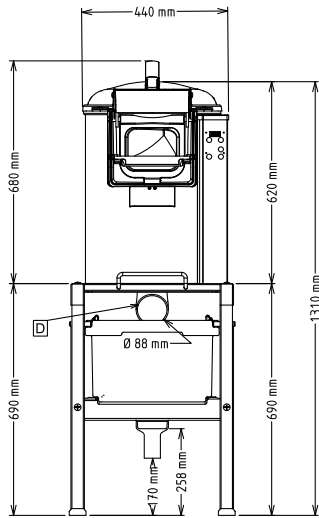

APPROBATION: _____

Eplucheuses T10E - 10 kg - Plateau abrasif

- Plateau Special Coquillage en Inox pour Eplucheuses de 10/15 kg (non disponible pour les modèles avec cylindre abrasif) PNC 653620
- Table filtre MONTEE avec tablette (lpxh : 494x762x724) PNC 653783
- Table filtre avec tablette à monter (lpxh : 494x762x724) PNC 653784

Eplucheuses
T10E - 10 kg - Plateau abrasif
La société se réserve le droit de modifier les spécifications techniques sans préavis.

2025.04.24

Avant

Côté

- CWII** = Raccordement eau froide
D = Vidange
EI = Connexion électrique

Total Watts :

0.37 kW

Capacité

Rendement :

160 kg/heure

Capacité

10 litre

Informations générales

Largeur extérieure

440 mm

Profondeur extérieure

690 mm

Hauteur extérieure

680 mm

Poids net (kg) :

39